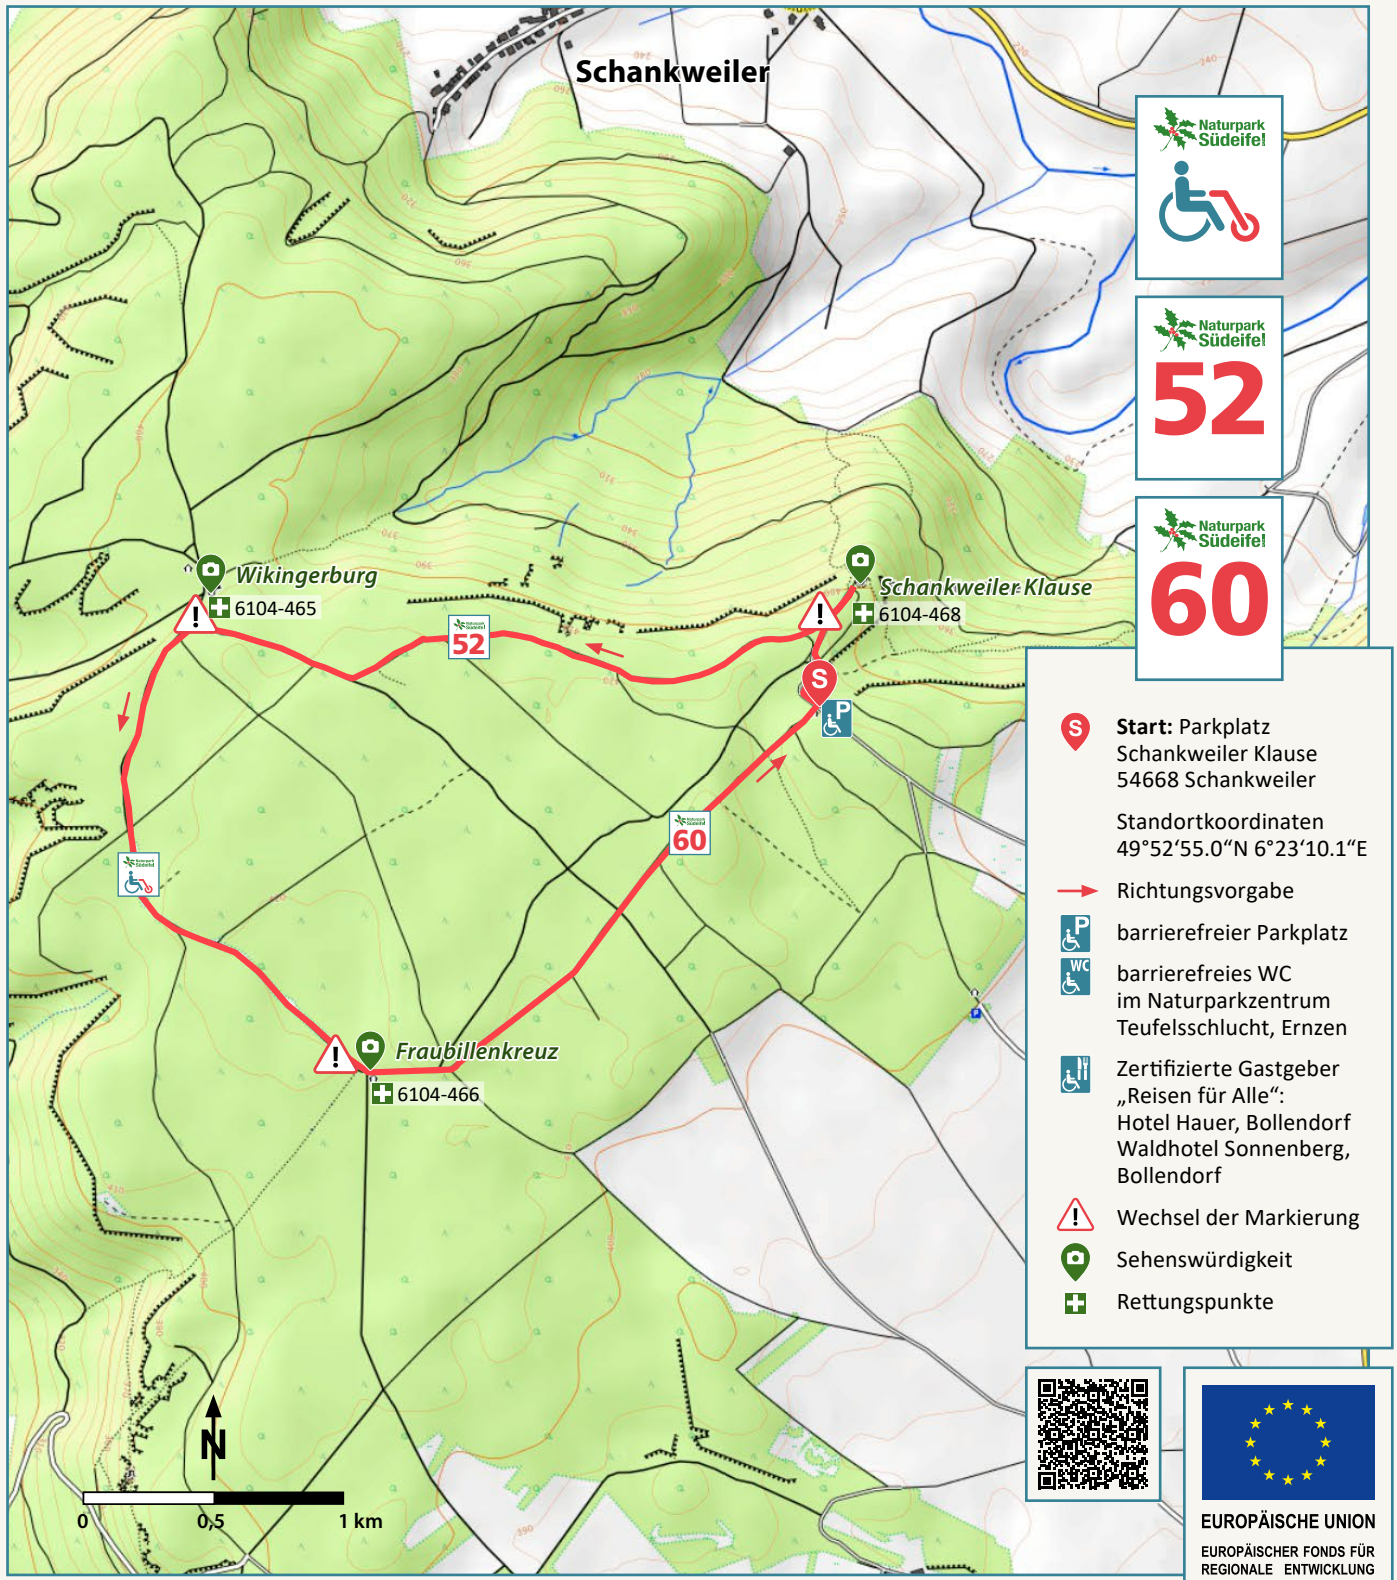

# Kombi-Route Schankweiler Klause - kurz

Länge: 5 km · Höhenmeter: 30 m · Dauer: 1:30 h · Schwierigkeitsstufe: leicht-mittel

Schwierigkeitsstufen siehe [www.naturpark-suedeifel.de](http://www.naturpark-suedeifel.de)

Wir weisen darauf hin, dass die Wege zu Ihrer Sicherheit nur mit Begleitperson genutzt werden sollten.  
Im Falle eines medizinischen Notfalls bitte die Rufnummer 112 wählen.