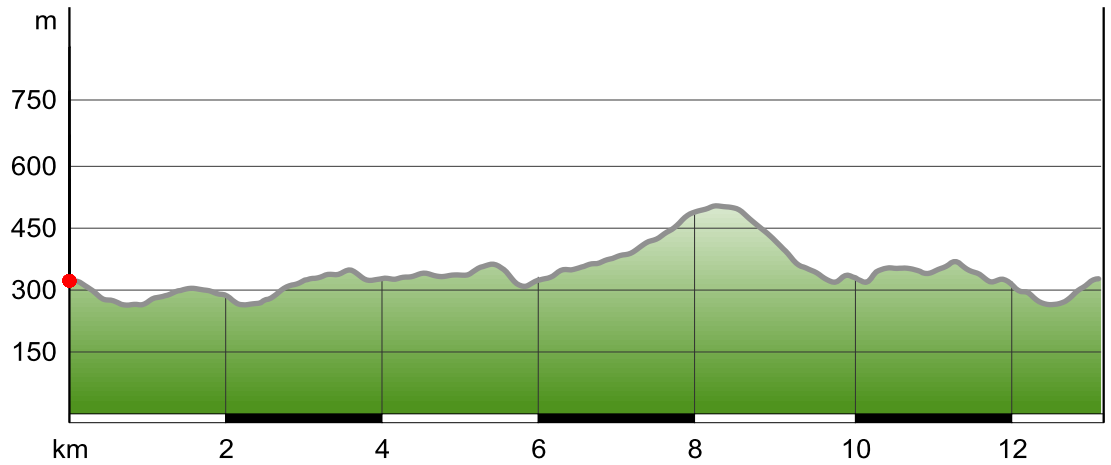

 Sonstige Rund- und Fernwanderwege

Naturpark Südeifel Wanderweg 09 Dasburg

Gütesiegel	STANDARD	Länge	13,1 km	Schwierigkeit	-
Bewertungen	☆☆☆☆☆ (0)	Höhenmeter	▲ 623 m	Kondition	☆☆☆☆☆
Erlebnis	☆☆☆☆☆		▼ 623 m	Technik	☆☆☆☆☆
Landschaft	☆☆☆☆☆	Dauer	3:10 h		

Naturpark Südeifel Wanderweg 09 Dasburg

Beschreibung

Autor Bruno Zwank
Quelle Felsenland Südeifel Tourismus GmbH

Eigenschaften

 Rundtour

Autor und Quelle

Autor Daniela Torgau, Zweckverba...
erstellt 13.12.2013
geändert 16.12.2013
Quelle Felsenland Südeifel Tourismus GmbH

Bilder