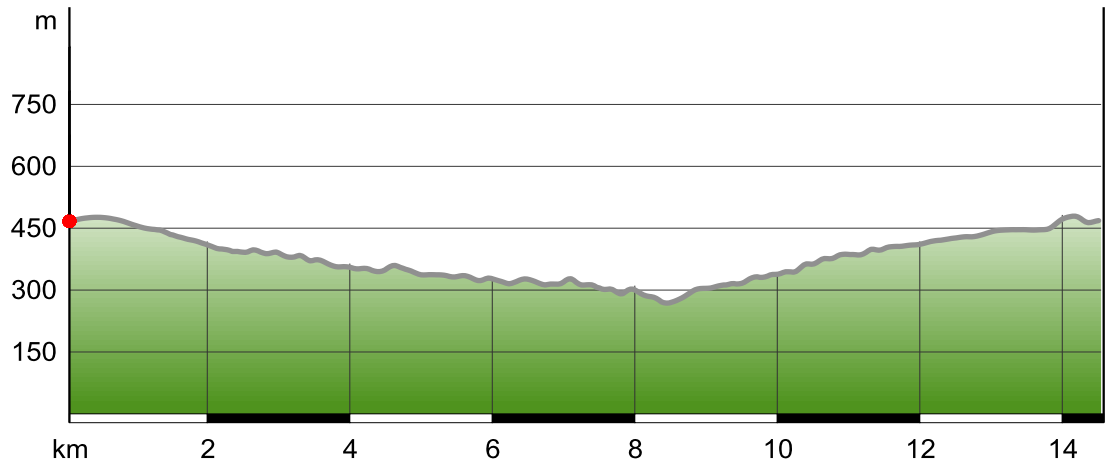

Sonstige Rund- und Fernwanderwege

Naturpark Südeifel Wanderweg 03 Daleiden