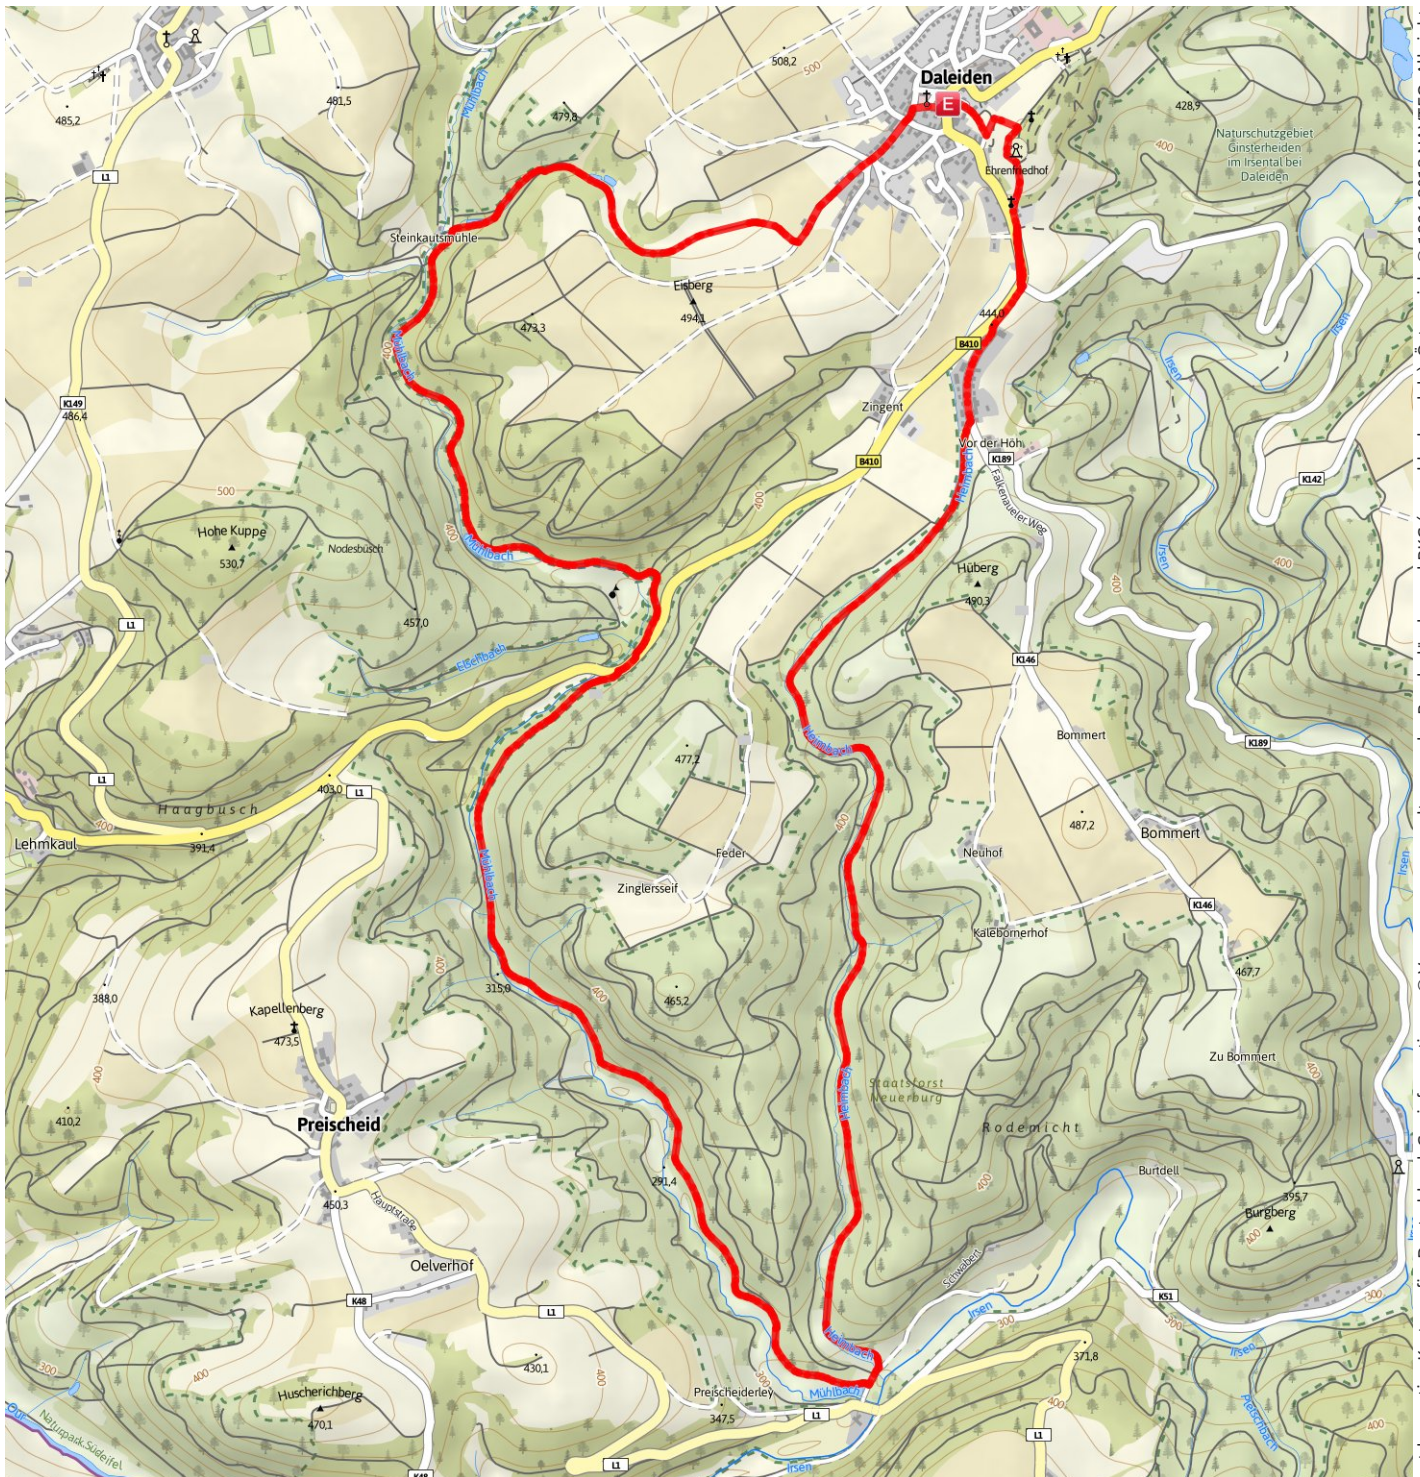

outdooractive Kartografie, Deutschland: Geoinformationen © Vermessungsverwaltungen der Bundesländer und BKG (www.bkg.bund.de), Österreich: © 1996-2012 NAVTEQ. All rights reserved., Italien: © 1994-2012 NAVTEQ. All rights reserved., Schweiz: Geodata © swisstopo (5704002735)