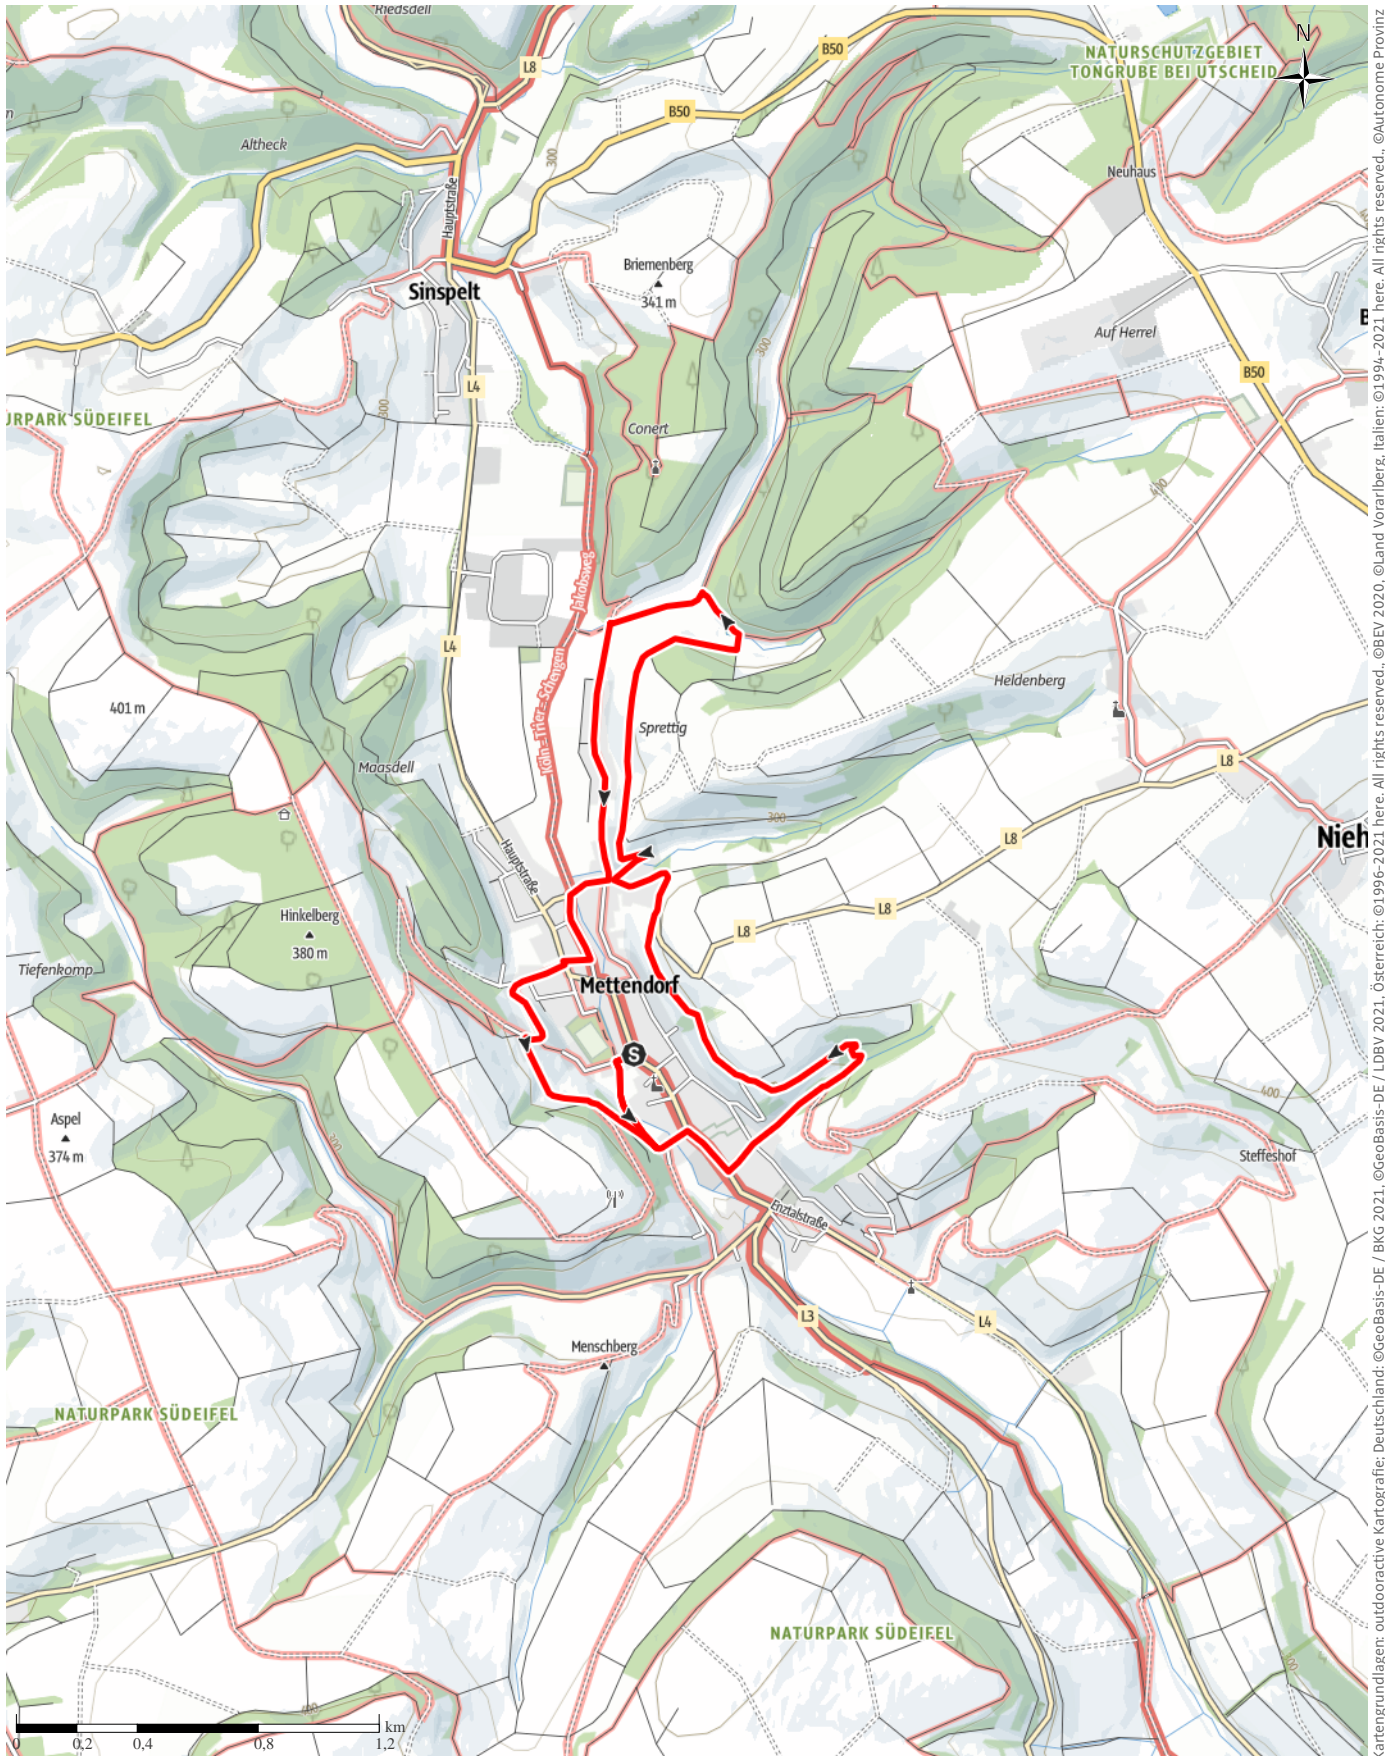

TOP Rundwanderweg des Naturpark Südeifel Nr. 47 - Mettendorf

↔ 7,6 km

🕒 2:05 h

▲ 147 m

▼ 147 m

Schwierigkeit mittel

Kartengrundlagen: outdooractive Kartografie; Deutschland: ©GeoBasis-DE / BKG 2021, ©GeoBasis-DE / LDBV 2021, Österreich: ©1996-2021 here, All rights reserved, ©BBEV 2020, ©Land Vorarlberg, Italien: ©1994-2021 here, All rights reserved, ©Autonome Provinz Bozen – Südtirol – Abteilung Natur, Landschaft und Raumentwicklung, ©Cartago S.R.L. Kartengrundlagen: outdooractive Kartografie; ©OpenStreetMap (www.openstreetmap.org)